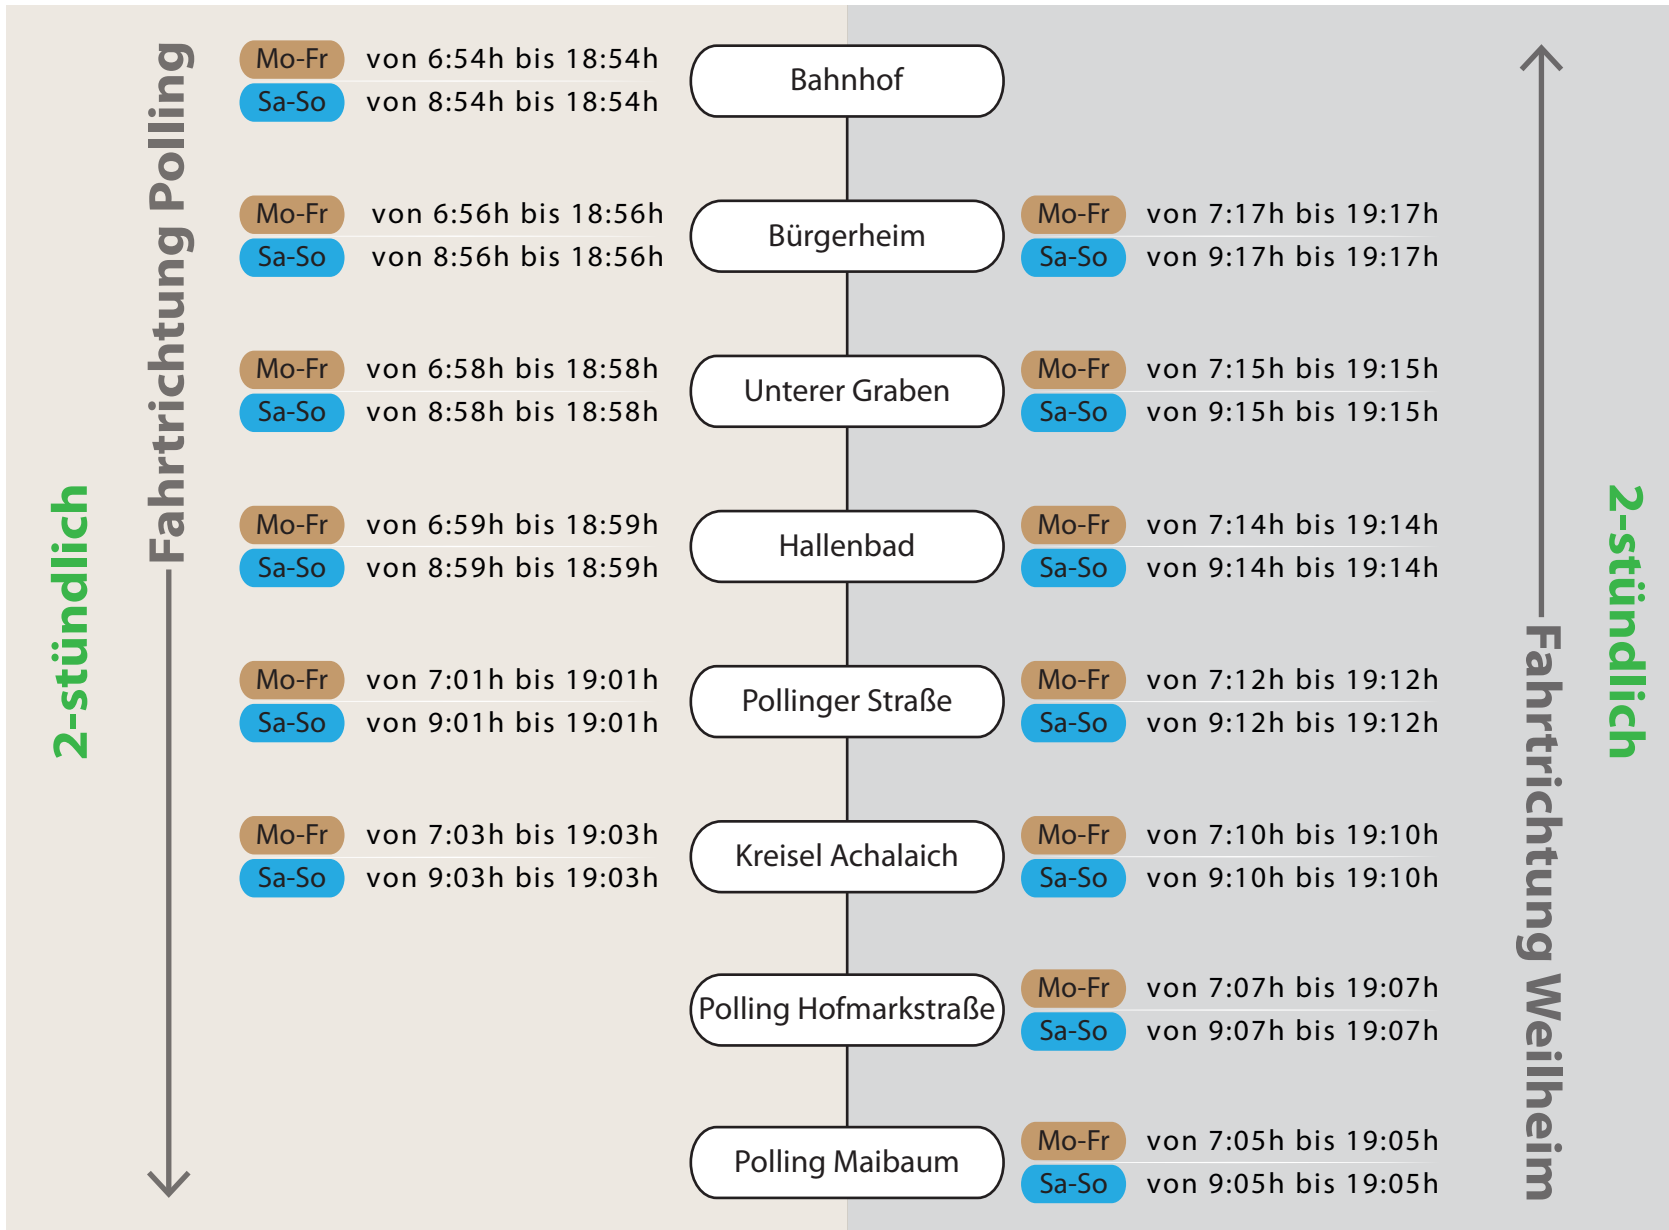

# Abfahrtszeiten des Stadtbusses Linie 6: Weilheim - Polling

hier sind nur die Fahrten berücksichtigt, die nach bzw. von Polling aus fahren  
**der Stadtbuss fährt im 2-Stunden-Takt**

## Hinweis

Auch die RVO-Busse können bis zum 31.03.2023 für den Tagespreis von 1 Euro auf den Strecken Polling-Weilheim, Etting-Weilheim sowie Oderding-Weilheim (hin und zurück) genutzt werden. Die Abfahrtszeiten dieser Busse entnehmen Sie bitte den jeweiligen RVO-Fahrplänen.

**Mo-Fr** Montags bis Freitags

**Sa-So** Samstag, Sonn- und Feiertags